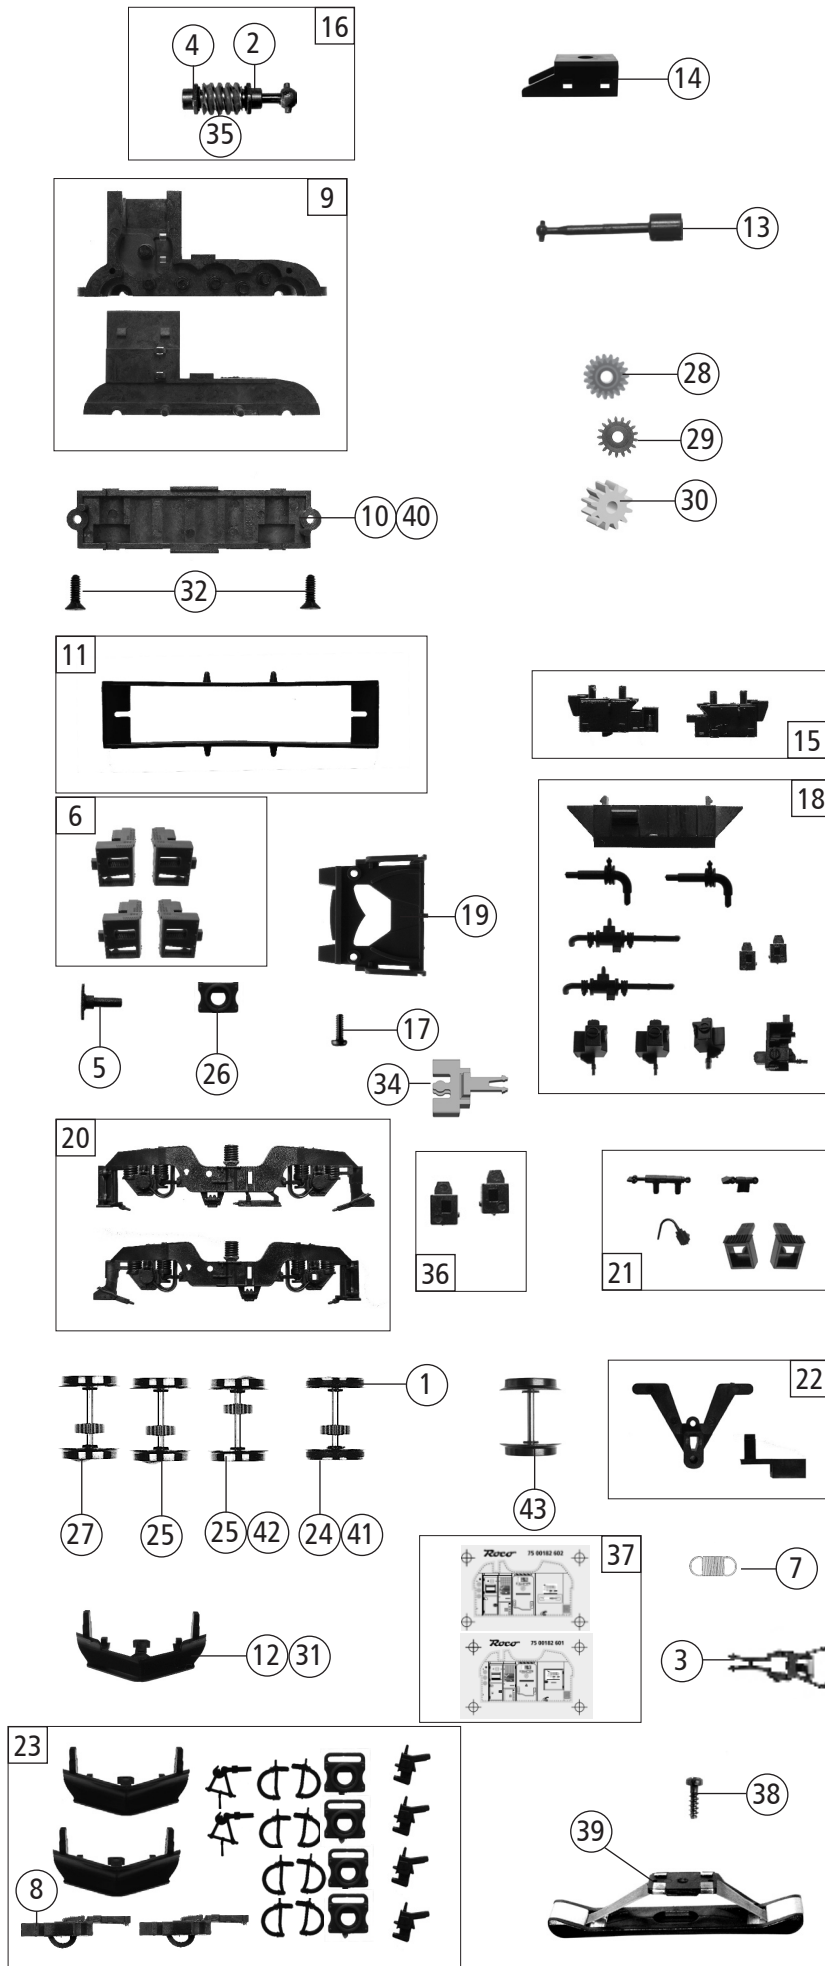

Pos. Nr. Pos.no.	Beschreibung Description	Art.-Nr. Art.no.	Preisgruppe Price bracket
7500182	ÖBB Railjet	=	
7510182		=	🔊
7520182		~	🔊
1	Haftringsatz 10Stk 12,5-13,8mm Set with traction tire 10pieces	40066	---
2	Beilagscheibe Washer	86108	3
3	Standardkupplung Standard coupling	89246	6
4	Schneckenachslager Worm axle bearing	89749	6
5	Puffer Buffer	135368	3
6	TS - Pufferschürzen Part set buffer apron	154140	6
7	Zugfeder Spring	86208	3
8	Kurzkupplung Short coupling	115550	6
9	Getriebeatz Part set gear	148093	11
10	Getriebeboden Gear bottom	148094	8
11	Kontaktalter kpl. Contact holder ass.	135395	9
12	Schneepflug schwarzgrau Sweeper black-grey	135385	6
13	Kardanwelle Cardan shaft	146018	4
14	Schneckendeckel Worm cover	122822	4
15	TS - Batteriekasten Part set box	135384	6
16	Schneckenatz kpl. Set worm gear ass.	122829	13
17	GF-Schraube (für Pufferbrust) M2x4 GF-Screw ( für Buffer breast) M2x4	114877	3
18	Teilesatz - Sandk., Feuerl. Part set - sandbox, fireexting.	135383	8
19	Pufferbrust Buffer breast	154139	6
20	TS - Drehgestellblende Part set bogie	154142	8
21	TS - Blendensteckteile Part set push in part bogie	135392	5
22	TS - Kupplung Part set coupling	135366	6
23	Zurüstbeutel Bag with accessories	135400	10
24	Radsatz 1 m. Zahnrad m. Haftring Wheelset 1 w. gear w. traction tyre	147139	12
25	Radsatz 2 + 3 m. Zahnrad o. Haftring Wheelset 2 + 3 m. gear without traction tyre	147138	11
26	Pufferflansch ohne Griff Buffer bead without handle	135365	3
27	Radsatz 4 m. Zahnrad o. Haftring Wheelset 4 w. gear without traction tyre	147137	11
28	Schneckenzahnrad Z=17/19 Worm gear wheel	86413	5
29	Zahnrad Z=17 M=0,4 mm G Gear wheel	86418	5
30	Zahnrad Z=12 Gear wheel Z=12	94953	3
31	Schneepflug verkersrot Sweeper red	135386	6
32	SK-Schraube M1,6x4 mm SK-Screw M1,6x4	115161	3
33	Karankugel Cardan Ball	109614	4
34	Kupplung Railjet Coupling Railjet	140451	7
35	Schnecke Wormgear	86702	6
36	Feuerlöscher Li+Re Extinguisher L+R	154141	9
37	Aufkleber Führerstand 1+2 Sticker driver cab 1+2	154144	10
<b>AC - Wechselstrom</b>			
38	Schraube M1,5x5 mm Screw M1,5x5 mm	108137	3
39	Schleifer Slider	86030	14
40	Getriebeboden Gear bottom	129283	8
41	Radsatz m. Zahnrad m. 2Haftringen Wheelset w. gear w. 2traction tyres	147143	12
42	Radsatz m. Zahnrad o. Haftring Wheelset w. gear without traction tyre	147145	11
43	Radsatz o. Zahnrad o. Haftring Wheelset without gear without traction tyre	147144	10